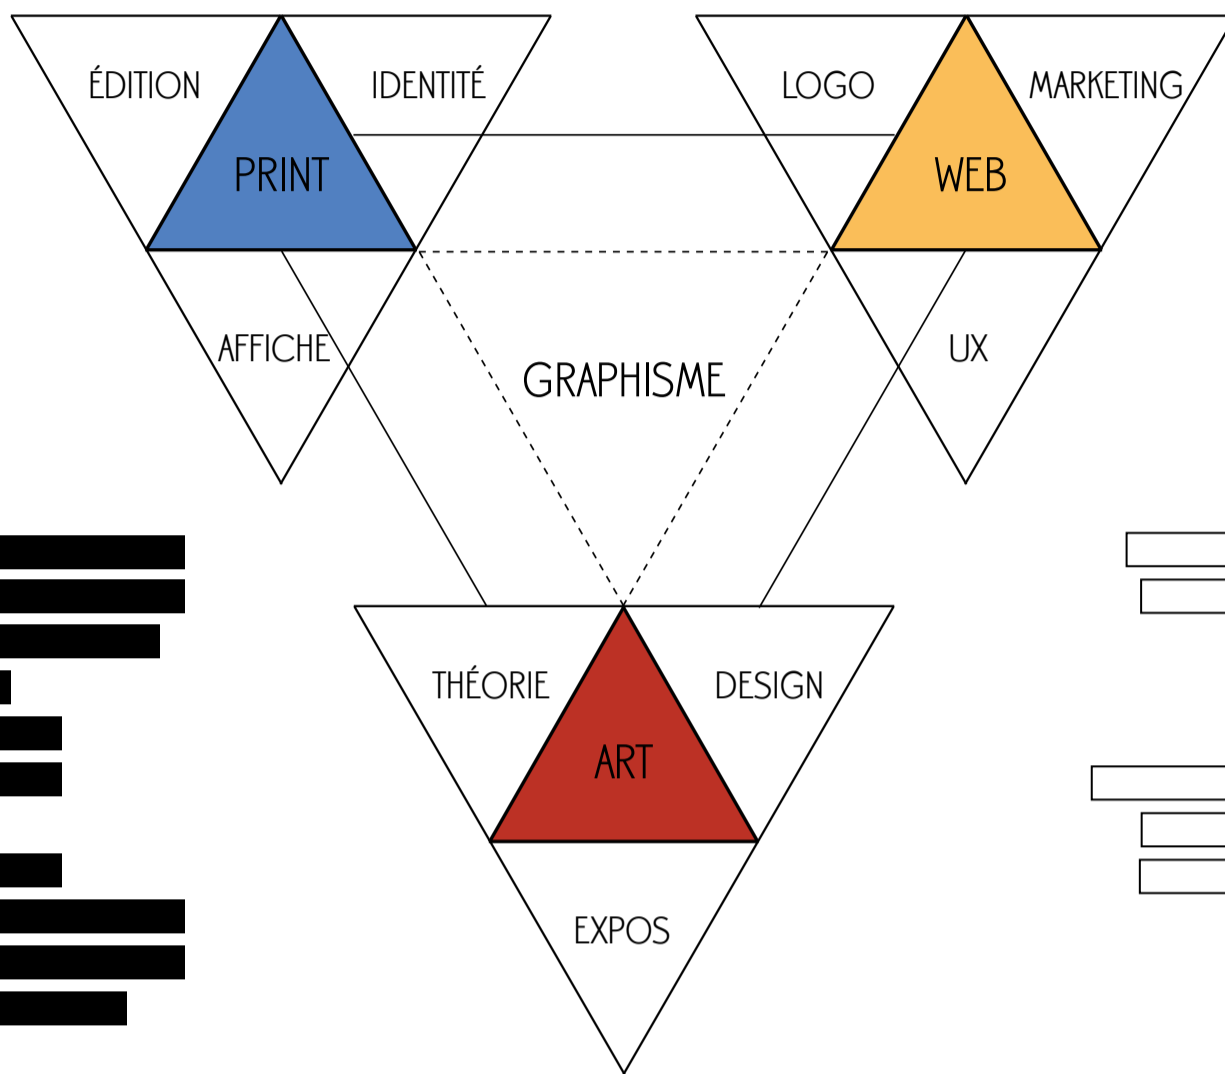

RAPHAËLLE MOREAU

DIRECTRICE ARTISTIQUE / GRAPHISTE PRINT & WEB

☎ 01.01.88 📍 La Garenne Colombes 🌐 www.raphaelle-moreau.com 📞 06 51 55 03 96 ✉ raphaellemoreau@yahoo.fr

COMPÉTENCES

PRINT

WEB

EXPÉRIENCES

ÉCOLES

STAGES

WORKSHOPS

EMPLOIS

EXPOSITIONS / PRIX

LANGUES

DIVERS & VARIÉS

QUALITÉS

- CRÉATIVITÉ
- CURIIEUSE
- DYNAMIQUE
- EFFICACE
- IMPLIQUÉE
- ORGANISANISÉE
- PATIENTE
- RÉACTIVE
- SPONTANÉE